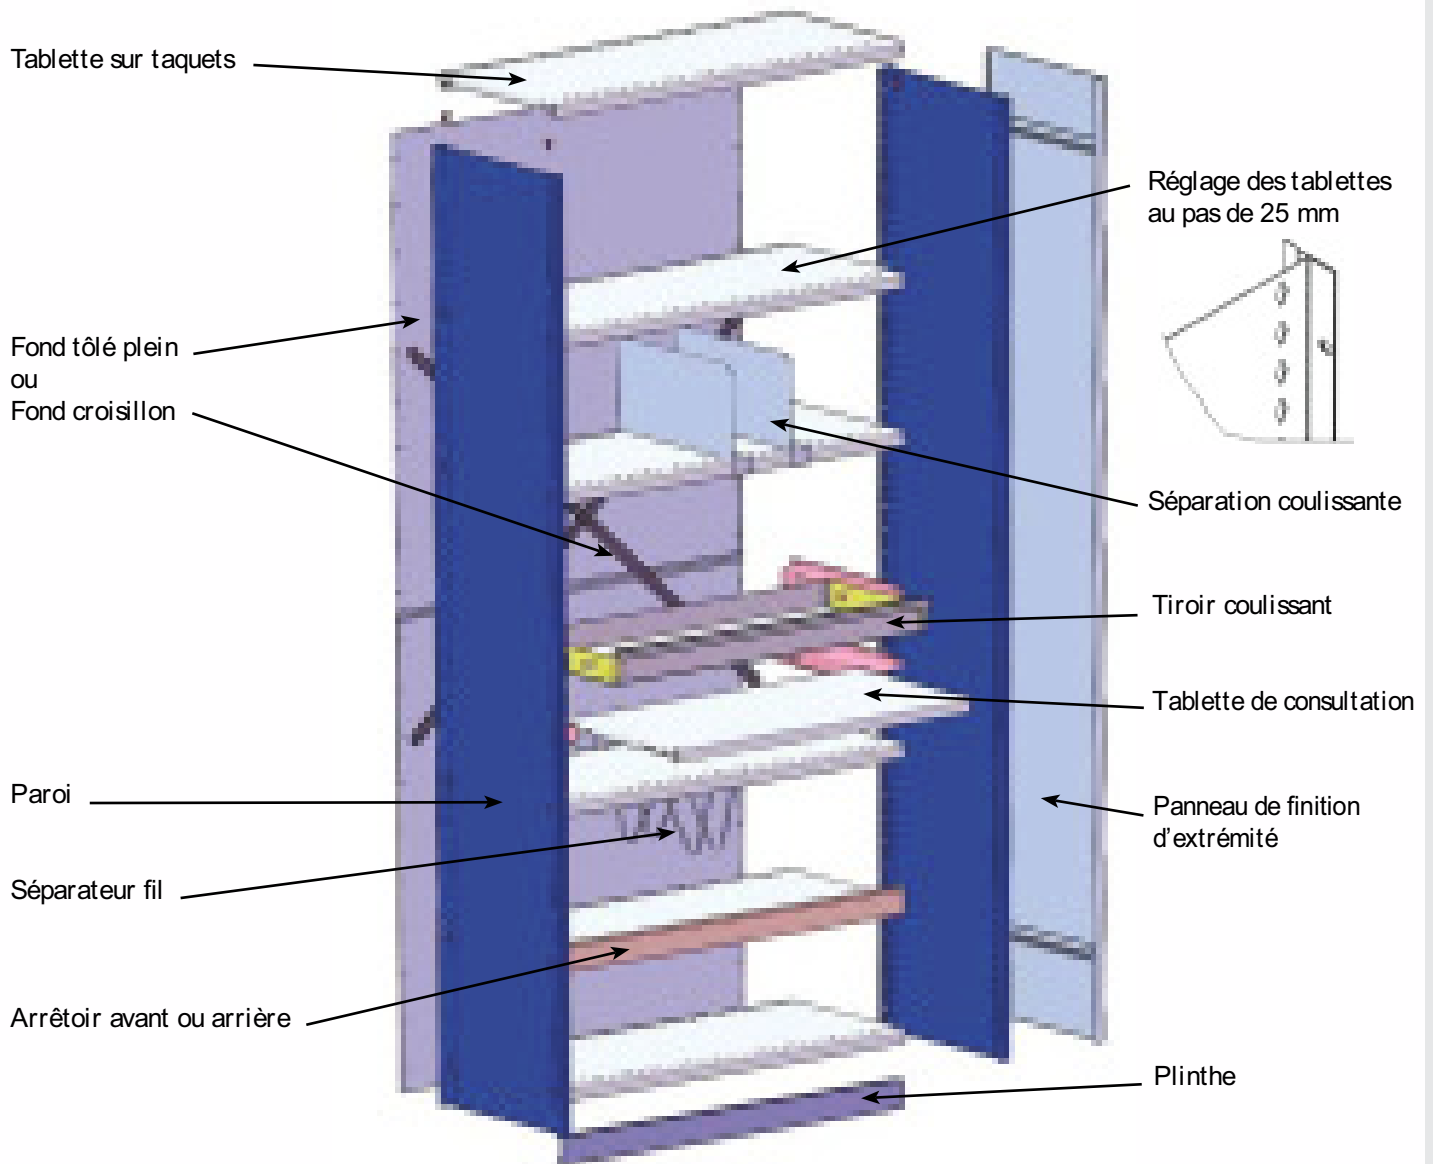

Pose de dossiers suspendus :  
profondeur 360

Peinture poudre époxy avec polymérisation à 200°C :  
respect de l'environnement par une technologie propre ; aucun rejet dans l'eau et l'atmosphère.

Porte battante : largeurs 900, 1000  
 Porte pliante : largeur 1250