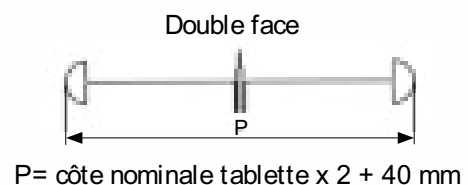

ASSEMBLAGE SIMPLE OU DOUBLE FACE:

CHARGES:

TABLETTE 8/10 LISSE - CHARGE EN Kg				
Longueur	900	1000	1250	
Profondeur	Charge	Charge	Charge	Principales utilisations
360	120	105	75	Dossiers suspendus, boîtes archives à l'italienne
TABLETTE 8/10 POINÇONNÉE - CHARGE EN Kg				
250	120 kg	105 kg	75 kg	Livres, classeurs, boîtes archives à la française

TABLETTE 10/10 POINÇONNÉE - CHARGE EN Kg				
Longueur	900	1000	1250	
Profondeur	Charge	Charge	Charge	Principales utilisations
300	150	135	100	Livres, classeurs, boîtes archives à la française
360	150	135	100	Dossiers suspendus, boîtes archives à l'italienne
500	140	125	95	Dossiers médicaux, divers

Adaptable sur une base mobile.