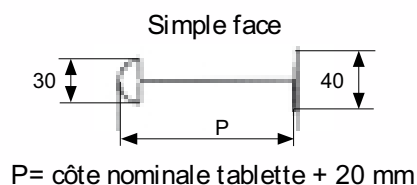

ASSEMBLAGE SIMPLE OU DOUBLE FACE:

CHARGES:

TABLETTE 8/10 LISSE - CHARGE EN Kg				
Longueur	900	1000	1250	
Profondeur	Charge	Charge	Charge	Principales utilisations
360	120	105	75	Dossiers suspendus, boîtes archives à l'italienne
TABLETTE 8/10 POINÇONNÉE - CHARGE EN Kg				
250	120 kg	105 kg	75 kg	Livres, classeurs, boîtes archives à la française

TABLETTE 10/10 POINÇONNÉE - CHARGE EN Kg				
Longueur	900	1000	1250	
Profondeur	Charge	Charge	Charge	Principales utilisations
300	150	135	100	Livres, classeurs, boîtes archives à la française
360	150	135	100	Dossiers suspendus, boîtes archives à l'italienne
500	140	125	95	Dossiers médicaux, divers

Adaptable sur une base mobile.